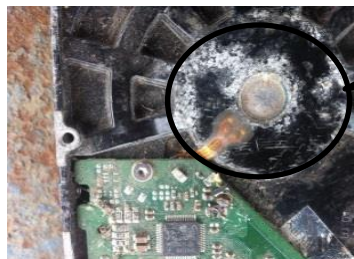

Indicador de capacidade

3. Estado físico

Fotos exemplares de desqualificação

Amassado

Parafuso ausente

Etiqueta rasgada

Selo de proteção removido

Cabo flex danificado

Parafuso removido

Chip quebrado

Oxidado

Placa riscada

Oxidado

Conector danificado

Bobina danificada

Av. Carlos Eduardo Nichele, 782 - Pioneiros - CEP: 83.833-024
Fazenda Rio Grande - Paraná
041 3070-5100 | 041 9 9776-5100
www.ecotrade.ind.br