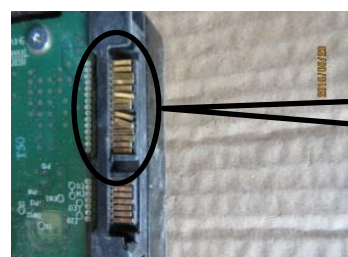

Indicador de capacidade

3. Estado físico

Fotos exemplares de desqualificação

Amassado

Parafuso ausente

Etiqueta rasgada

Selo de proteção removido

Cabo flex danificado

Parafuso removido

Chip quebrado

Oxidado

Placa riscada

Oxidado

Conector danificado

Bobina danificada

Av. Carlos Eduardo Nichele, 782 - Pioneiros - CEP: 83.833-024
Fazenda Rio Grande - Paraná
041 3070-5100 | 041 9 9776-5100
www.ecotrade.ind.br