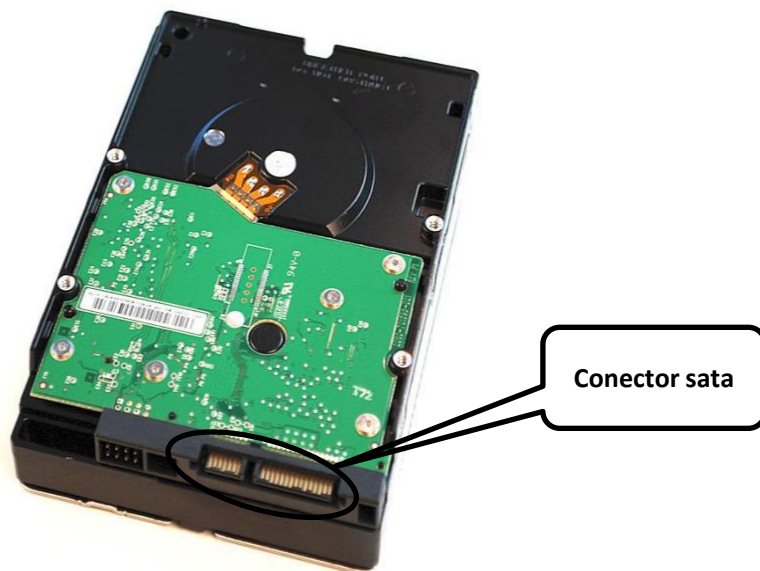

Indicador de capacidade

3. Estado físico

Fotos exemplares de desqualificação

Amassado

Parafuso ausente

Etiqueta rasgada

Selo de proteção removido

Cabo flex danificado

Parafuso removido

Chip quebrado

Oxidado

Placa riscada

Oxidado

Conector danificado

Bobina danificada

Av. Carlos Eduardo Nichele, 782 - Pioneiros - CEP: 83.833-024
Fazenda Rio Grande - Paraná
041 3070-5100 | 041 9 9776-5100
www.ecotrade.ind.br