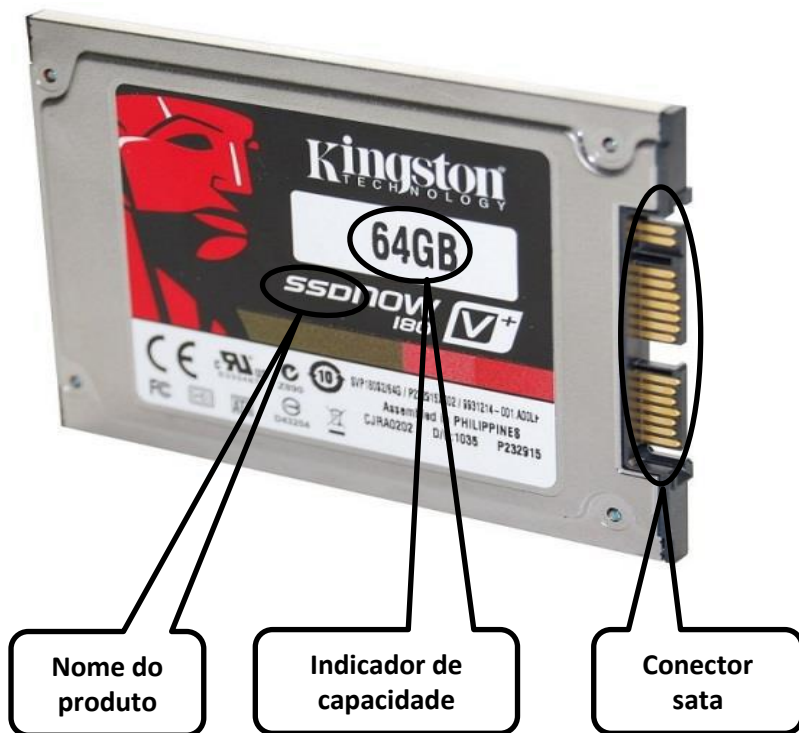

Código	Produto		
	Nomenclatura	Descrição	Condição
20210	SSD 1000 A	1000 GB ~	regen. A, estado físico A
20211	SSD 480 A	480 GB ~	regen. A, estado físico A
20212	SSD 240 A	240 GB ~	regen. A, estado físico A
20213	SSD 120 A	120 GB ~	regen. A, estado físico A
20214	SSD 64 A	64 GB ~	regen. A, estado físico A
20215	SSD 32 A	32 GB ~	regen. A, estado físico A
20230	SSD 1000 B	1000 GB ~	regen. A, estado físico B
20231	SSD 480 B	480 GB ~	regen. A, estado físico B
20232	SSD 240 B	240 GB ~	regen. A, estado físico B
20233	SSD 120 B	120 GB ~	regen. A, estado físico B
20234	SSD 64 B	64 GB ~	regen. A, estado físico B
20235	SSD 32 B	32 GB ~	regen. A, estado físico B
20250	SSD 2ª	120 GB ~	regenerator B

1. Modelo

- a. Conector sata.

Av. Carlos Eduardo Nichele, 782 - Pioneiros - CEP: 83.833-024
Fazenda Rio Grande - Paraná
041 3070-5100 | 041 9 9776-5100
www.ecotrade.ind.br